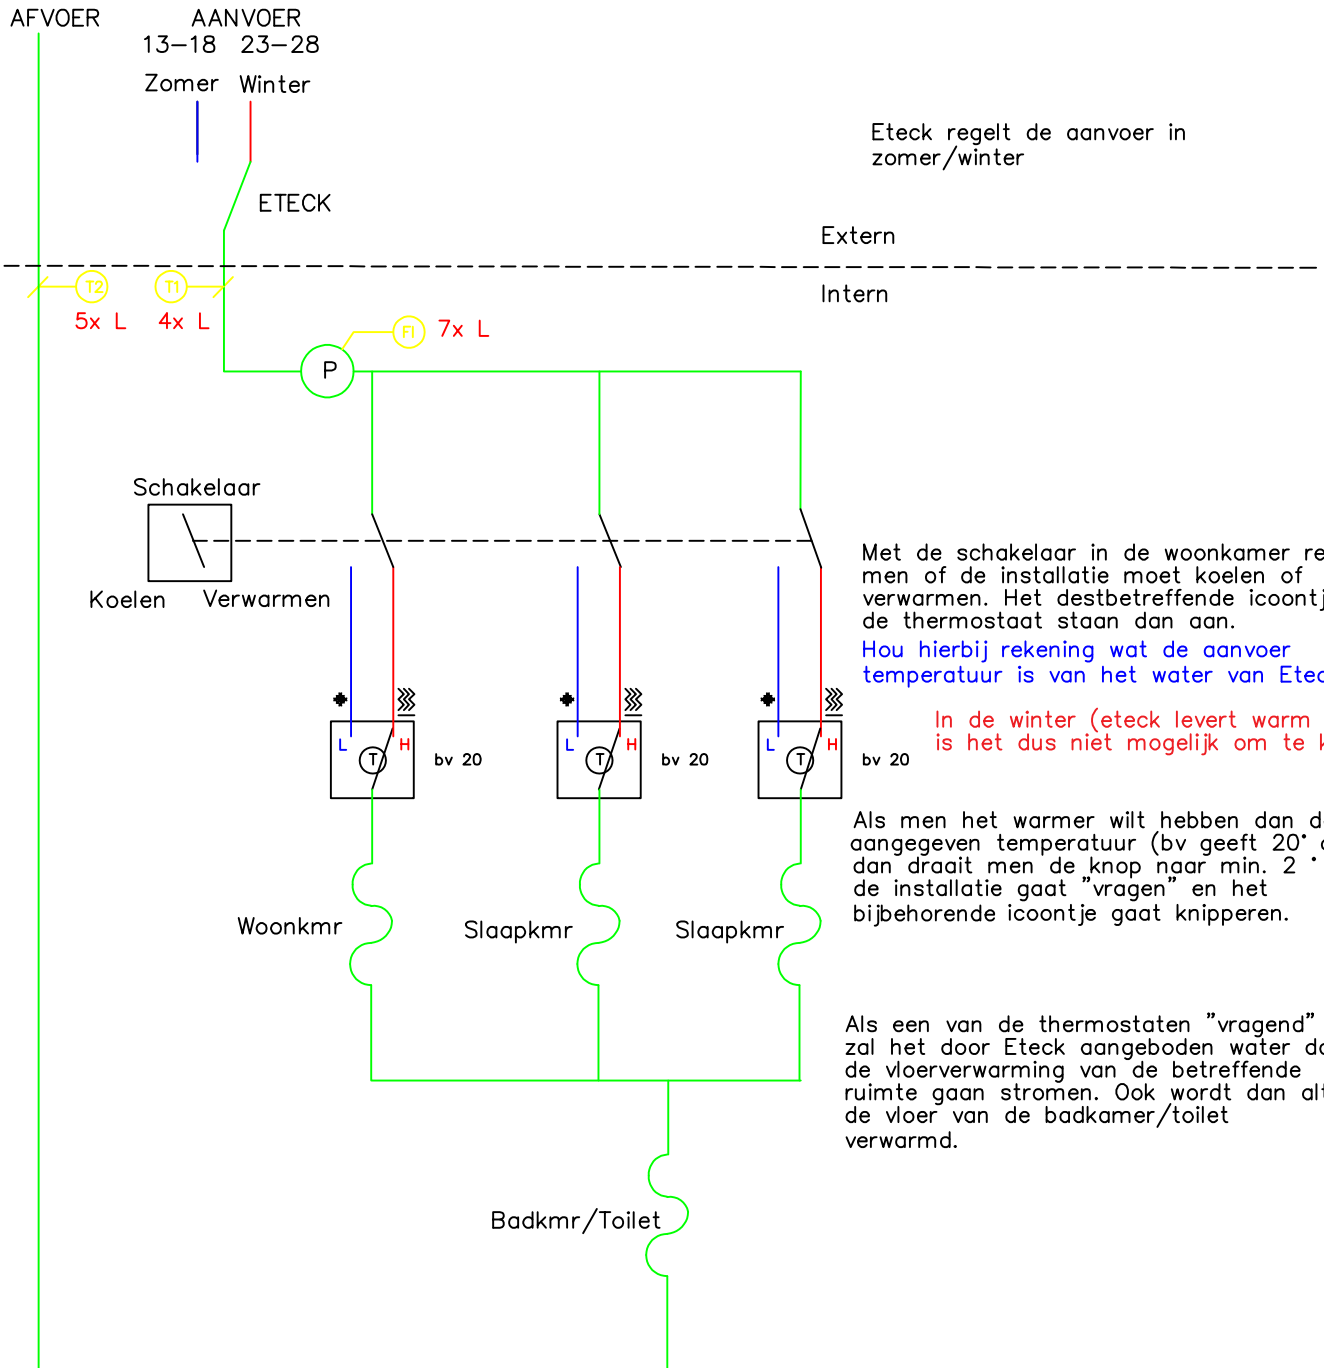

ETECK

Display geeft in rust het totaal aantal verbruikte GJ aan:

Uitlezen GJ meter :

Indicatie in display

Bediening van de Linkerknop:

Intoetsen

- 4x L Geeft temperatuur aan van water aanvoer
- 5x L Geeft temperatuur aan van water afvoer
- 6x L Geeft temperatuurverschil aan
- 7x L Geeft aan of er stroming is (Liters per uur)

Als er geen stroming is, is er normaal geen verbruik.